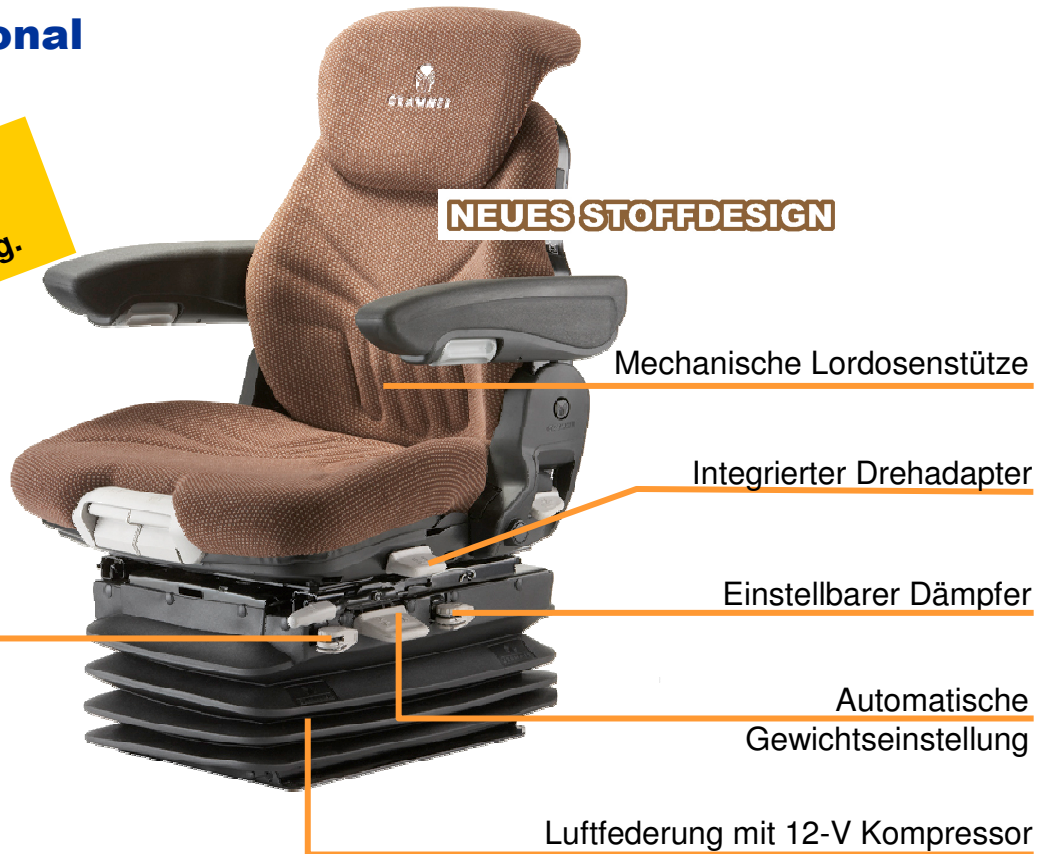

Maximo® Professional

Empfohlen für Traktoren
mit Kabinenfederung

Der Komfortsitz: Jetzt
mit der bewährten
Niederfrequenzfederung.

MAXIMO® PROFESSIONAL

Setzt Maßstäbe beim Sitzkomfort!

- **Niederfrequenzfederung:** Absorbiert noch mehr vertikale Schwingungen und Stöße und verhindert damit ein Aufschaukeln des Sitzes. Dadurch bietet der Sitz noch mehr Federungskomfort.
- **Automatische Gewichtseinstellung:** Der Sitz passt sich automatisch per Knopfdruck an das Gewicht des Fahrers an.
- **Höheneinstellung:** Der Sitz passt sich per Knopfdruck an die Größe des Fahrers an.
- **Längshorizontalfederung:** Verhindert Schläge in den Rücken, da Schwingungen in Fahrtrichtung abgebaut werden.
- **Einstellbarer Dämpfer:** Zur Anpassung an unterschiedliche Einsatzbedingungen.
- **Integrierter Drehadapter:** Erleichtert den Einstieg und die Beobachtung der Geräte im Heckanbau.
- **Lordosenstütze:** Beugt Bandscheibenschäden wirksam vor.